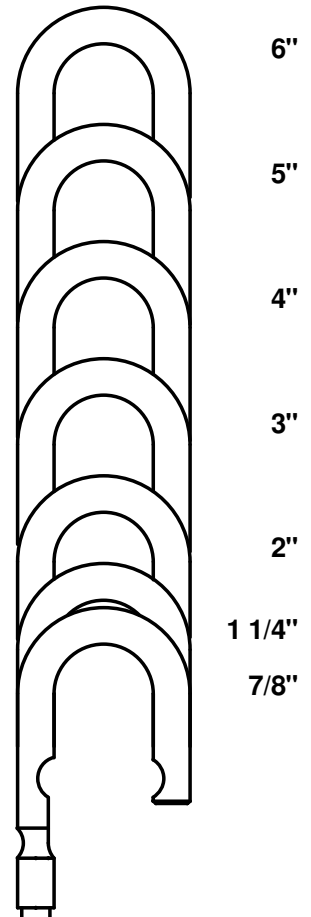

PATENTED

ELLIPTICAL SOLID BRASS BODY

DOUBLE BALL LOCKING DESIGN

MADE IN U. S. A.

1 3/4" (MODEL 1750) OR 2" (MODEL  
2000) BODY WIDTHS

FURNISHED: LESS CYLINDER

ALL PARTS ARE CORROSION  
RESISTANT STAINLESS STEEL OR  
BRASS AND ARE COMPLETELY  
INTERCHANGEABLE.

**PADLOCKS WITH STAINLESS STEEL SHACKLES**

DESCRIPTION	7/8"	1 1/4"	2"	3"	4"	5"	6"
1750 KR	188-007	188-012	188-020	188-030	188-040	188-050	188-060
KR FUNCTION ONLY	\$ 48.35	\$ 48.35	\$ 49.95	\$ 52.87	\$ 55.17	\$ 57.17	\$ 59.49
2000 KR	213-007	213-012	213-020	213-030	213-040	213-050	213-060
KR FUNCTION ONLY	\$ 57.79	\$ 57.79	\$ 59.73	\$ 63.73	\$ 66.23	\$ 69.51	\$ 72.03
1750 CONVERTIBLE	388-007	388-012	388-020	388-030	388-040	388-050	388-060
DUAL FUNCTION: KR OR NKR	\$ 49.41	\$ 49.41	\$ 51.01	\$ 53.93	\$ 56.23	\$ 58.23	\$ 60.55
2000 CONVERTIBLE	413-007	413-012	413-020	413-030	413-040	413-050	413-060
DUAL FUNCTION: KR OR NKR	\$ 58.87	\$ 58.87	\$ 60.81	\$ 64.81	\$ 67.31	\$ 70.59	\$ 73.11

**PADLOCKS WITH BRASS SHACKLES**

DESCRIPTION	7/8"	1 1/4"	2"	3"	4"	5"	6"
1750 KR	188-207	188-212	188-220	188-230	188-240	188-250	188-260
KR FUNCTION ONLY	\$ 48.35	\$ 48.35	\$ 49.95	\$ 52.87	\$ 55.17	\$ 57.17	\$ 59.49
2000 KR	213-207	213-212	213-220	213-230	213-240	213-250	213-260
KR FUNCTION ONLY	\$ 57.79	\$ 57.79	\$ 59.73	\$ 63.73	\$ 66.23	\$ 69.51	\$ 72.03
1750 CONVERTIBLE	388-207	388-212	388-220	388-230	388-240	388-250	388-260
DUAL FUNCTION: KR OR NKR	\$ 49.41	\$ 49.41	\$ 51.01	\$ 53.93	\$ 56.23	\$ 58.23	\$ 60.55
2000 CONVERTIBLE	413-207	413-212	413-220	413-230	413-240	413-250	413-260
DUAL FUNCTION: KR OR NKR	\$ 58.87	\$ 58.87	\$ 60.81	\$ 64.81	\$ 67.31	\$ 70.59	\$ 73.11